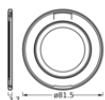

PRODUKTDATENBLATT

SP CBO RING ADJ ROUND BN

SPOT COMBO RING ADJUST | Austauschbarer Ring für SPOT COMBO ADJUST in runder und quadratischer Form

Produktvorteile

- Elegantes Design

Produkteigenschaften

- Verfügbar in runder und quadratischer Form
- Verfügbar in drei verschiedenen Farben: weiss, schwarz und gebürsteter Nickel
- Material: Aluminium

TECHNISCHE DATEN

Maße & Gewicht

Durchmesser	81,5 mm
Höhe	3,7 mm
Produktgewicht	14,00 g

SP COV RING ADJ ROUND BN

Materialien & Farben

Produktfarbe	Gebürsteter Nickel
Gehäusematerial	Aluminium

Anwendung & Installation

VERPACKUNGSGENERATIONEN

EAN	Verpackungseinheit (Stück pro Einheit)	Abmessungen (Länge x Breite x Höhe)	Bruttogewicht	Volumen
4099854097935	Faltschachtel 1	19 mm x 85 mm x 86 mm	32.00 g	0.14 dm ³
4099854097942	Versandschachtel 20	197 mm x 182 mm x 112 mm	772.00 g	4.02 dm ³